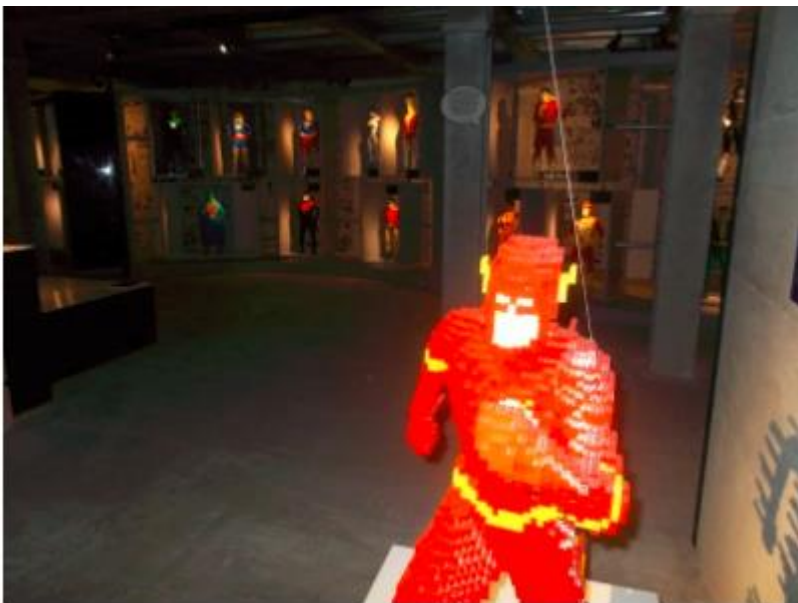

EROE INTERIORE

Mattolcini: 6.670 - 135 x 147 x 51 cm

La parte più vera di te è lì.

Lavora sodo per ricordarlo ogni giorno. Non perdersi di vista di nuovo.

Non vedo l'ora di rivedere tutti i suoi più veri "io" nella mia prossima mostra.

Roberto De Luca