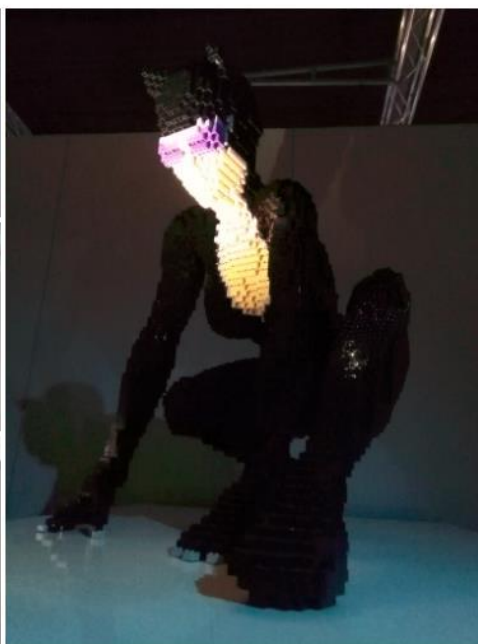

Photo THE ART OF THE BRICK: DC SUPER HEROES di NATHAN SAWAYA,
Palazzo degli Esami, Trastevere in Roma, 25.01.2018, Giornalista Indipendente,
#artemedia7072.

EROE INTERIORE

Mattolcini: 6.670 - 135 x 147 x 51 cm

Considero questa scultura l'anima della mostra. Perché? Quello che stai guardando è il bambino che vive in ognuno di noi. Ricordi com'eri da ragazzo? Ricordi chi volevi diventare? Tutti noi abbiamo sogni straordinari su noi stessi quando siamo giovani. Ma, quando invecchiamo, le responsabilità dell'essere adulti cominciano ad accumularsi su di noi, come una cascata di pietre. E perdiamo i nostri sogni straordinari. Ci dimentichiamo a cosa assomigliavamo, che suono avessimo, come ci facessimo sentire.

Adesso prova a trascorrere il resto delle ore della giornata con quella sensazione addosso.

Non importa cosa sei diventato, non importa quello che fai con le tue giornate o chi sei, aggrappati a quei sogni primitivi. Non lasciati andare. Perché l'essenza pura di chi sei, di chi dovresti essere, è lì.